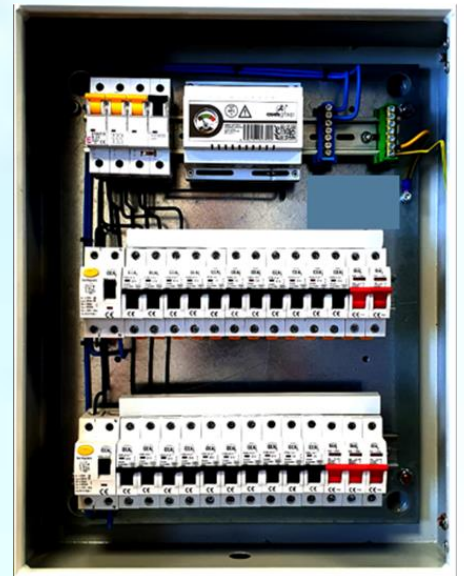

## 9 důvodů proč zvolit zášecí systémy EMP

- ✓ SNADNÁ INSTALACE
- ✓ NÍZKONÁKLADOVÝ PROVOZ
- ✓ NEJEDNÁ SE O TLAKOVÉ ZAŘÍZENÍ
- ✓ OKAMŽITÁ REAKCE, ODPOJENÍ PŘÍVODŮ
- ✓ DETEKUJE POŽÁR V OHNISKU
- ✓ HASÍ POUZE LOKÁLNĚ
- ✓ DÁLKOVÝ DOHLED – GPS PROTI ODCIZENÍ
- ✓ MOŽNOST INSTALACE NA DIN LIŠTU
- ✓ VELIKOST DVOU AŽ PĚTI PROUDOVÝCH CHRÁNIČŮ